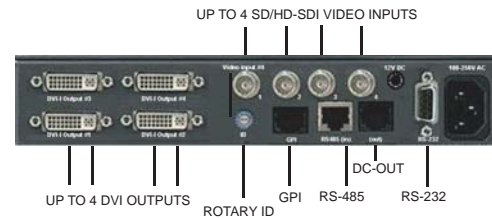

## MCC-8001U-1

- Input: 1入力オートディテクト HD-SDI / SD-SDI
- Output: 1出力高解像度DVI / RGB
- 出力解像度: 800x600~1920x1200 50/60Hz
- ラベル(ユニバーサルランゲッジサポート)、ボーダータリーなどの表示機能
- RS232、2 GPI/O Tally、AAPや TSL などのコントロールインターフェース

## MCC-8001U-2

- Input: 2入力オートディテクト HD-SDI / SD-SDI
- Output: 2出力高解像度DVI / RGB
- 出力解像度: 800x600~1920x1200 50/60Hz
- ラベル(ユニバーサルランゲッジサポート)、ボーダータリーなどの表示機能
- RS232、入力CH当り2つのGPI/O Tally、AAPや TSL などのコントロールインターフェース

## MCC-8001U-4

- Input: 4入力オートディテクト HD-SDI / SD-SDI
- Output: 4出力高解像度DVI / RGB
- 出力解像度: 800x600~1920x1200 50/60Hz
- ラベル(ユニバーサルランゲッジサポート)、ボーダータリーなどの表示機能
- RS232、入力CH当り2つのGPI/O Tally、AAPや TSL などのコントロールインターフェース

## General Specifications

- DCDI™ プロセッシング
- 3D 10-bit コムフィルター
- オートディテクトアスペクトレシオ(16x9, 4x3)
- VCC-8000/MCC-8004シリーズとのカスケードが可能
- Avitech オープンASCIIプロトコル(AAP)
- ダイレクト TSL Tally / UMDインターフェース
- Cosmos と Galaxyコントロールソフトウェアの両方が利用可能
- 寸法: 0.5 RU, 24.1cm(W) x 44.0cm(H) x 25.4cm(D)
- 重量: 1.81 Kgs.
- 電源:100-250VAC 50/60Hz <30W
- RS-232によるコントロール